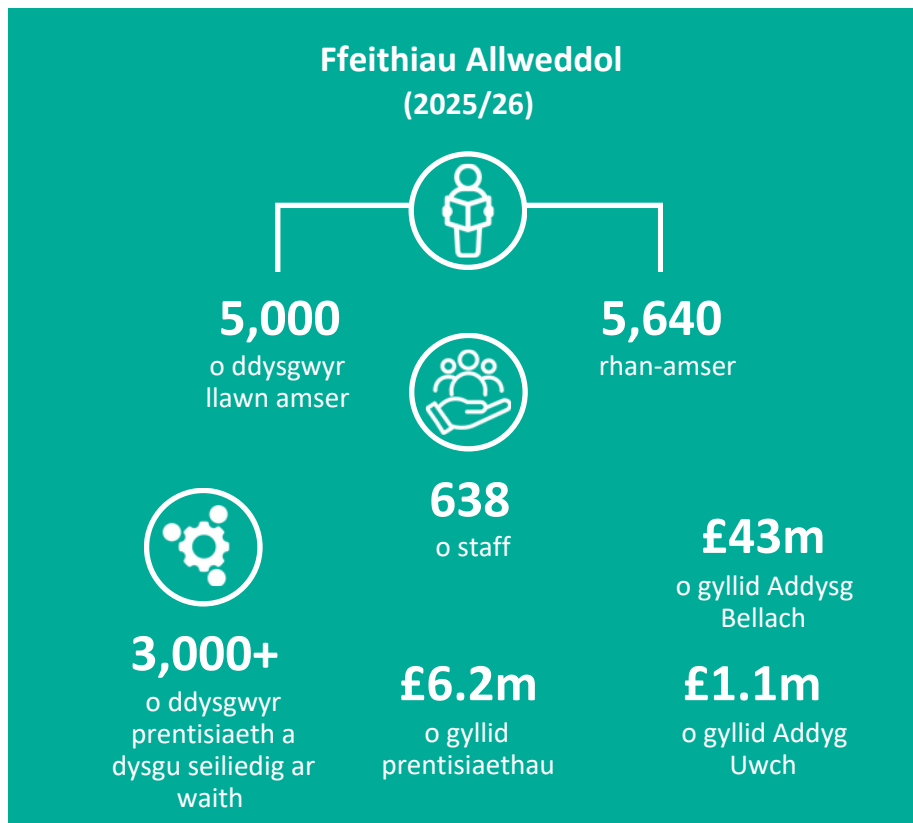

Coleg y Cymoedd

Etholaethau'r Senedd: Caerdydd Ffynnon Taf | Afan Ogwr Rhondda | Pontypridd Cynon Merthyr | Blaenau Gwent Caerffili Rhymini

- + Sefydlwyd yn 2013 (uno Coleg Morgannwg a Choleg Ystrad Mynach)
- + 4 campws: Aberdâr | Nantgarw | Rhondda | Ystrad Mynach
- + Prif ddarparwr Addysg Bellach, Addysg Uwch, a dysgu seiliedig ar waith yn Ne Cymru